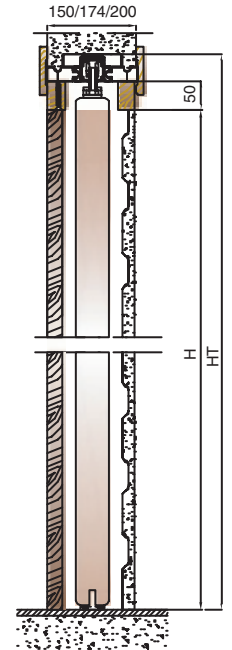

Magic Box Hydra

simple enfoscado

Patentado

...montaje sin utensilios ...!!

Particularidad:

Protek Magic Box Hydra Simple enfoscado

“Es el primer armazón ya preparado con canales termoaislantes con EPS y alta densidad según la EN 13163, que permiten el pasaje de tubos termo-hidro-sanitarios hasta un diametro max de 2” (con el modelo de 164 mm) elaborado con materiales especiales anti-corrosión, de alta resistencia.”

“Magic Box Hydra: el armazón que lleva el agua por todas partes en tú casa !”...

Medidas Y x H (mm)	Engombro max. (Z)	Alto max (HT)	P = (Y + 55)	Grosor estructura (mm)	Pared acabada (mm)	Hoja de la puerta LP x HP (mm)
600 x 2030 / 2100	1300	2115/2200	655	114/138/164	150/174/200	615 x 2030/2110
700 x 2030 / 2100	1500	2115/2200	755	114/138/164	150/174/200	715 x 2030/2110
800 x 2030 / 2100	1700	2115/2200	855	114/138/164	150/174/200	815 x 2030/2110
900 x 2030 / 2100	1900	2115/2200	955	114/138/164	150/174/200	915 x 2030/2110
1000 x 2030 / 2100	2100	2115/2200	1055	114/138/164	150/174/200	1015 x 2030/2110
1100 x 2030 / 2100	2300	2115/2200	1155	114/138/164	150/174/200	1115 x 2030/2110
1200 x 2030 / 2100	2500	2115/2200	1255	114/138/164	150/174/200	1215 x 2030/2110

Las medidas son aproximativas.

Notas

Para el armazón con estructura de 164 mm es posible introducir 3 tubos hidraulicos por lado con diametro max de 2" (alrededor de 25 mm) comprendido el aislamiento.

Es preferible emplear paneles de puerta grosor (SP) max par a 43 mm (comprendidos eventuales cubrecables paracrystalos).