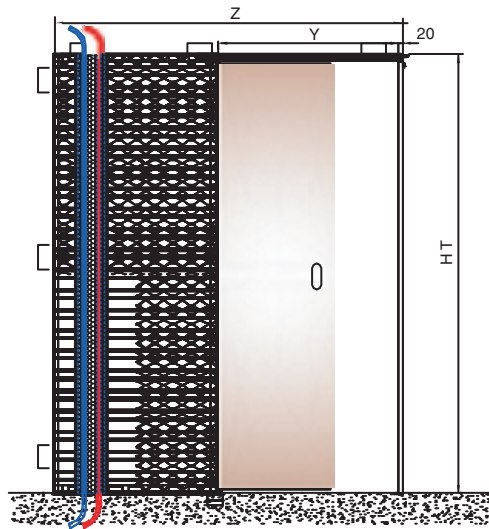

Magic Box Hydra

simple enfoscado

Patentado

...montaje sin utensilios ...!!

Particularidad:

Protek Magic Box Hydra Simple enfoscado

“Es el primer armazón ya preparado con canales termoaislantes con EPS y alta densidad según la EN 13163, que permiten el pasaje de tubos termo-hidro-sanitarios hasta un diametro max de 2” (con el modelo de 164 mm) elaborado con materiales especiales anti-corrosión, de alta resistencia.”

“Magic Box Hydra: el armazón que lleva el agua por todas partes en tú casa !”...

Medidas Y x H (mm)	Engombro max. (Z)	Alto max (HT)	P = (Y + 55)	Grosor estructura (mm)	Pared acabada (mm)	Hoja de la puerta LP x HP (mm)
600 x 2030 / 2100	1300	2115/2200	655	114/138/164	150/174/200	615 x 2030/2110
700 x 2030 / 2100	1500	2115/2200	755	114/138/164	150/174/200	715 x 2030/2110
800 x 2030 / 2100	1700	2115/2200	855	114/138/164	150/174/200	815 x 2030/2110
900 x 2030 / 2100	1900	2115/2200	955	114/138/164	150/174/200	915 x 2030/2110
1000 x 2030 / 2100	2100	2115/2200	1055	114/138/164	150/174/200	1015 x 2030/2110
1100 x 2030 / 2100	2300	2115/2200	1155	114/138/164	150/174/200	1115 x 2030/2110
1200 x 2030 / 2100	2500	2115/2200	1255	114/138/164	150/174/200	1215 x 2030/2110

Las medidas son aproximativas.

Notas

Para el armazón con estructura de 164 mm es posible introducir 3 tubos hidraulicos por lado con diametro max de 2" (alrededor de 25 mm) comprendido el aislamiento.

Es preferible emplear paneles de puerta grosor (SP) max par a 43 mm (comprendidos eventuales cubrecables paracrystalos).