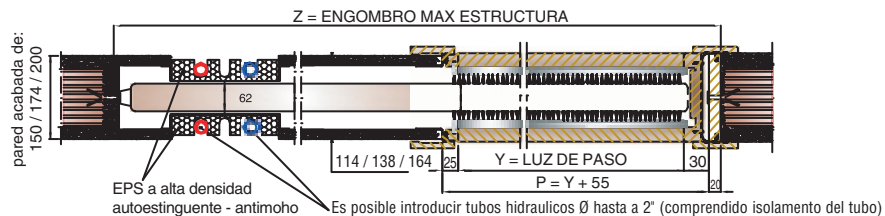

Magic Box Hydra

simple enfoscado

Patentado

...montaje sin utensilios ...!!

Particularidad:

Protek Magic Box Hydra Simple enfoscado

“Es el primer armazón ya preparado con canales termoaislantes con EPS y alta densidad según la EN 13163, que permiten el pasaje de tubos termo-hidro-sanitarios hasta un diametro max de 2” (con el modelo de 164 mm) elaborado con materiales especiales anti-corrosión, de alta resistencia.”

“Magic Box Hydra: el armazón que lleva el agua por todas partes en tú casa !”...

Medidas Y x H (mm)	Engombro max. (Z)	Alto max (HT)	P = (Y + 55)	Grosor estructura (mm)	Pared acabada (mm)	Hoja de la puerta LP x HP (mm)
600 x 2030 / 2100	1300	2115/2200	655	114/138/164	150/174/200	615 x 2030/2110
700 x 2030 / 2100	1500	2115/2200	755	114/138/164	150/174/200	715 x 2030/2110
800 x 2030 / 2100	1700	2115/2200	855	114/138/164	150/174/200	815 x 2030/2110
900 x 2030 / 2100	1900	2115/2200	955	114/138/164	150/174/200	915 x 2030/2110
1000 x 2030 / 2100	2100	2115/2200	1055	114/138/164	150/174/200	1015 x 2030/2110
1100 x 2030 / 2100	2300	2115/2200	1155	114/138/164	150/174/200	1115 x 2030/2110
1200 x 2030 / 2100	2500	2115/2200	1255	114/138/164	150/174/200	1215 x 2030/2110

Las medidas son aproximativas.

Notas

Para el armazón con estructura de 164 mm es posible introducir 3 tubos hidraulicos por lado con diametro max de 2" (alrededor de 25 mm) comprendido el aislamiento.

Es preferible emplear paneles de puerta grosor (SP) max par a 43 mm (comprendidos eventuales cubrecables paracrystalos).