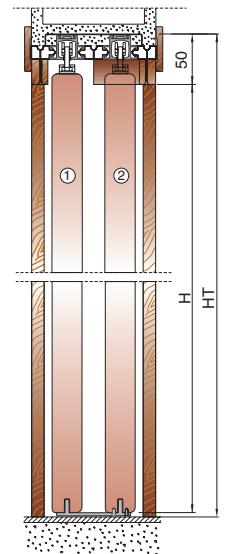

Doble Trascinamiento enfoscado

Patentado

...montaje sin utensilios...!!

Particularidad:

Protek Trascinamiento doble enfoscado

“El armazón compuesto de dos cajones laterales a doble guía para el deslizamiento de puertas paralelas con cierre central...”

“Trascinamiento: El armazón que multiplica tus espacios !”...

Medidas Y x H (mm)	Engombro max. (Z)	Alto max (HT)	P = (Y + 35)	Grosor estructura (mm)	Pared acabada (mm)	Hoja de la puerta n° x LP x HP (mm)
1200 (300 x4) x 2030 / 2100	1900	2115/2200	1235	114/138/164	150/174/200	4 x 315 x 2030/2110
1400 (350 x4) x 2030 / 2100	2200	2115/2200	1435	114/138/164	150/174/200	4 x 365 x 2030/2110
1600 (400 x4) x 2030 / 2100	2500	2115/2200	1635	114/138/164	150/174/200	4 x 415 x 2030/2110
1800 (450 x4) x 2030 / 2100	2800	2115/2200	1835	114/138/164	150/174/200	4 x 465 x 2030/2110
2000 (500 x4) x 2030 / 2100	3100	2115/2200	2035	114/138/164	150/174/200	4 x 515 x 2030/2110
2100 (550 x4) x 2030 / 2100	3400	2115/2200	2235	114/138/164	150/174/200	4 x 565 x 2030/2110
2400 (600 x4) x 2030 / 2100	3700	2115/2200	2435	114/138/164	150/174/200	4 x 615 x 2030/2110

Las medidas son aproximativas.

Notas

Es preferible emplear paneles puerta de grosor (SP) max par a 43 mm (comprendidos eventuales cubrecables paracristales).
 Está disponible el kit “trascinamiento” que permite el movimiento de apertura y cierre de ambas puertas.
 Carga standard: 120 Kg.
 Es posible alojar cualquier panel puerta corredera standard.

Medidas especiales

Se pueden realizar armazones de medida especial con anchura de 300 mm a 1500 mm y altura a partir de 1000 mm hasta a 2700 mm.
 Las anchuras intermedias varían de 50 mm.

PROTEK S.L.
 Poligono Ind. Torrelarragoiti
 Departamento, 21
 48170 Zamudio (Vizkaia) - Espana
 Tel: 0034 94 406 21 63
 Fax: 0034 94 406 21 62
 E-mail: protek@euskalnet.net
 www.protek-controltelai.com