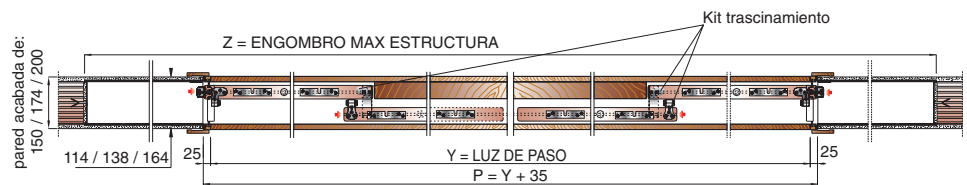

Doble Trascinamiento enfoscado

Patentado

...montaje sin utensilios...!!

Particularidad:

Protek Trascinamiento doble enfoscado

“El armazón compuesto de dos cajones laterales a doble guía para el deslizamiento de puertas paralelas con cierre central...”

“Trascinamiento: El armazón que multiplica tus espacios !”...

Medidas Y x H (mm)	Engombro max. (Z)	Alto max (HT)	P = (Y + 35)	Grosor estructura (mm)	Pared acabada (mm)	Hoja de la puerta n° x LP x HP (mm)
1200 (300 x4) x 2030 / 2100	1900	2115/2200	1235	114/138/164	150/174/200	4 x 315 x 2030/2110
1400 (350 x4) x 2030 / 2100	2200	2115/2200	1435	114/138/164	150/174/200	4 x 365 x 2030/2110
1600 (400 x4) x 2030 / 2100	2500	2115/2200	1635	114/138/164	150/174/200	4 x 415 x 2030/2110
1800 (450 x4) x 2030 / 2100	2800	2115/2200	1835	114/138/164	150/174/200	4 x 465 x 2030/2110
2000 (500 x4) x 2030 / 2100	3100	2115/2200	2035	114/138/164	150/174/200	4 x 515 x 2030/2110
2100 (550 x4) x 2030 / 2100	3400	2115/2200	2235	114/138/164	150/174/200	4 x 565 x 2030/2110
2400 (600 x4) x 2030 / 2100	3700	2115/2200	2435	114/138/164	150/174/200	4 x 615 x 2030/2110

Las medidas son aproximativas.

Notas

Es preferible emplear paneles puerta de grosor (SP) max par a 43 mm (comprendidos eventuales cubrecables paracristales).
 Está disponible el kit “trascinamiento” que permite el movimiento de apertura y cierre de ambas puertas.
 Carga standard: 120 Kg.
 Es posible alojar cualquier panel puerta corredera standard.

Medidas especiales

Se pueden realizar armazones de medida especial con anchura de 300 mm a 1500 mm y altura a partir de 1000 mm hasta a 2700 mm.
 Las anchuras intermedias varían de 50 mm.

PROTEK S.L.
 Poligono Ind. Torrelarragoiti
 Departamento, 21
 48170 Zamudio (Vizkaia) - Espana
 Tel: 0034 94 406 21 63
 Fax: 0034 94 406 21 62
 E-mail: protek@euskalnet.net
 www.protek-controltelai.com