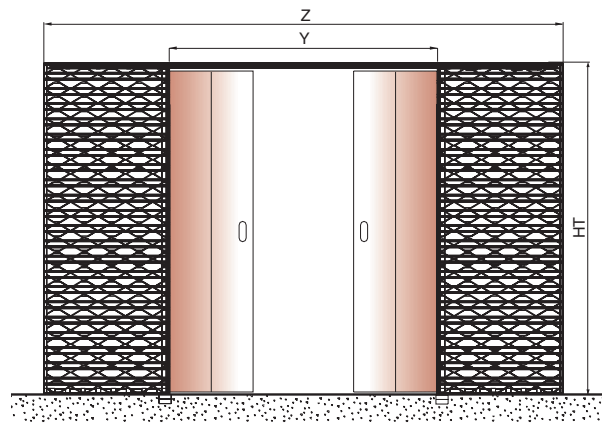

Doble Trascinamiento enfoscado

Patentado

...montaje sin utensilios...!!

Particularidad:

Protek Trascinamiento doble enfoscado

“El armazón compuesto de dos cajones laterales a doble guía para el deslizamiento de puertas paralelas con cierre central...”

“Trascinamiento: El armazón que multiplica tus espacios !”...

Medidas Y x H (mm)	Engombro max. (Z)	Alto max (HT)	P = (Y + 35)	Grosor estructura (mm)	Pared acabada (mm)	Hoja de la puerta n° x LP x HP (mm)
1200 (300 x4) x 2030 / 2100	1900	2115/2200	1235	114/138/164	150/174/200	4 x 315 x 2030/2110
1400 (350 x4) x 2030 / 2100	2200	2115/2200	1435	114/138/164	150/174/200	4 x 365 x 2030/2110
1600 (400 x4) x 2030 / 2100	2500	2115/2200	1635	114/138/164	150/174/200	4 x 415 x 2030/2110
1800 (450 x4) x 2030 / 2100	2800	2115/2200	1835	114/138/164	150/174/200	4 x 465 x 2030/2110
2000 (500 x4) x 2030 / 2100	3100	2115/2200	2035	114/138/164	150/174/200	4 x 515 x 2030/2110
2100 (550 x4) x 2030 / 2100	3400	2115/2200	2235	114/138/164	150/174/200	4 x 565 x 2030/2110
2400 (600 x4) x 2030 / 2100	3700	2115/2200	2435	114/138/164	150/174/200	4 x 615 x 2030/2110

Las medidas son aproximativas.

Notas

Es preferible emplear paneles puerta de grosor (SP) max par a 43 mm (comprendidos eventuales cubrecables paracristales).
 Está disponible el kit “trascinamiento” que permite el movimiento de apertura y cierre de ambas puertas.
 Carga standard: 120 Kg.
 Es posible alojar cualquier panel puerta corredera standard.

Medidas especiales

Se pueden realizar armazones de medida especial con anchura de 300 mm a 1500 mm y altura a partir de 1000 mm hasta a 2700 mm.
 Las anchuras intermedias varían de 50 mm.

PROTEK S.L.
 Poligono Ind. Torrelarragoiti
 Departamento, 21
 48170 Zamudio (Vizkaia) - Espana
 Tel: 0034 94 406 21 63
 Fax: 0034 94 406 21 62
 E-mail: protek@euskalnet.net
 www.protek-controltelai.com