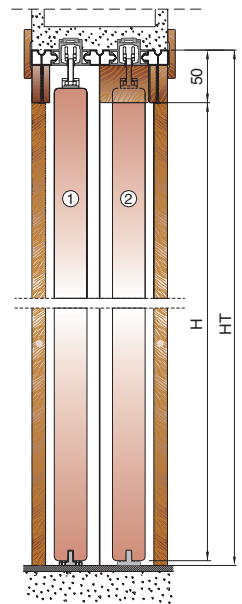

Bilateral cartón yeso

Patentado

...montaje
sin
utilisios ...!!

**Posiblemente
el MEJOR ARMAZÓN PARA
PAREDES EN CARTÓN YESO**

Particularidad:

Protek Bilateral cartón yeso

“el armazón compuesto de un cajón central a doble guía para el deslizamiento independiente de dos puertas a cierre contrapuesto”.

“Bilateral: en una sola puerta el espacio para dos pasajes !”...

Ya preparado para la puesta en obra del cartón yesista.

Medidas Y x H (mm)	Engombro max. (Z)	Alto max (HT)	P = (Y + 55)	Grosor estructura (mm)	Pared acabada (mm)	Hoja de la puerta n° x LP x HP (mm)
600+600 x 2030/2100	1980	2115/2200	655	114/138/164	150/174/200	2 x 615 x 2030/2110
700+700 x 2030/2100	2280	2115/2200	755	114/138/164	150/174/200	2 x 715 x 2030/2110
800+800 x 2030/2100	2580	2115/2200	855	114/138/164	150/174/200	2 x 815 x 2030/2110
900+900 x 2030/2100	2880	2115/2200	955	114/138/164	150/174/200	2 x 915 x 2030/2110
1000+1000 x 2030/2100	3180	2115/2200	1055	114/138/164	150/174/200	2 x 1015 x 2030/2110
1100+1100 x 2030/2100	3480	2115/2200	1155	114/138/164	150/174/200	2 x 1115 x 2030/2110
1200+1200 x 2030/2100	3780	2115/2200	1255	114/138/164	150/174/200	2 x 1215 x 2030/2110

Las medidas son aproximativas.

Notas

Es preferible el empleo de paneles puerta de grosor (SP) max par a 43 mm (comprendidos eventuales cubrecables paracristales).
Para el fijaje de los paneles de cartón yeso sobre el cajón utilizar los tornillos en dotación (o bien tornillos de longitud no superior a 19 mm para paneles en cartón yeso de grosor par a 12.5 mm) agujereando en correspondencia de los refuerzos del cajón.
Carga standard: 120 Kg.
Es posible alojar cualquier panel puerta corredera standard.