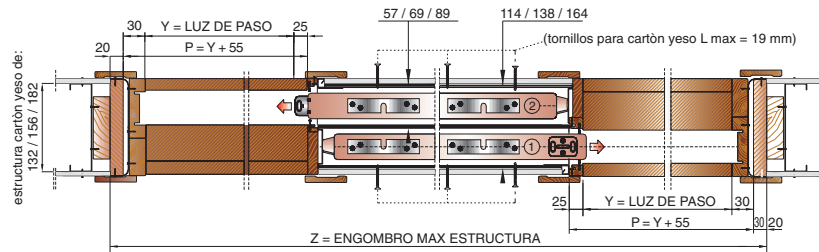

Bilateral cartón yeso

Patentado

...montaje
sin
utilisios ...!!

**Posiblemente
el MEJOR ARMAZÓN PARA
PAREDES EN CARTÓN YESO**

Particularidad:

Protek Bilateral cartón yeso

“el armazón compuesto de un cajón central a doble guía para el deslizamiento independiente de dos puertas a cierre contrapuesto”.

“Bilateral: en una sola puerta el espacio para dos pasajes !”...

Ya preparado para la puesta en obra del cartón yesista.

Medidas Y x H (mm)	Engombro max. (Z)	Alto max (HT)	P = (Y + 55)	Grosor estructura (mm)	Pared acabada (mm)	Hoja de la puerta n° x LP x HP (mm)
600+600 x 2030/2100	1980	2115/2200	655	114/138/164	150/174/200	2 x 615 x 2030/2110
700+700 x 2030/2100	2280	2115/2200	755	114/138/164	150/174/200	2 x 715 x 2030/2110
800+800 x 2030/2100	2580	2115/2200	855	114/138/164	150/174/200	2 x 815 x 2030/2110
900+900 x 2030/2100	2880	2115/2200	955	114/138/164	150/174/200	2 x 915 x 2030/2110
1000+1000 x 2030/2100	3180	2115/2200	1055	114/138/164	150/174/200	2 x 1015 x 2030/2110
1100+1100 x 2030/2100	3480	2115/2200	1155	114/138/164	150/174/200	2 x 1115 x 2030/2110
1200+1200 x 2030/2100	3780	2115/2200	1255	114/138/164	150/174/200	2 x 1215 x 2030/2110

Las medidas son aproximativas.

Notas

Es preferible el empleo de paneles puerta de grosor (SP) max par a 43 mm (comprendidos eventuales cubrecables paracristales).
Para el fijaje de los paneles de cartón yeso sobre el cajón utilizar los tornillos en dotación (o bien tornillos de longitud no superior a 19 mm para paneles en cartón yeso de grosor par a 12.5 mm) agujereando en correspondencia de los refuerzos del cajón.
Carga standard: 120 Kg.
Es posible alojar cualquier panel puerta corredera standard.