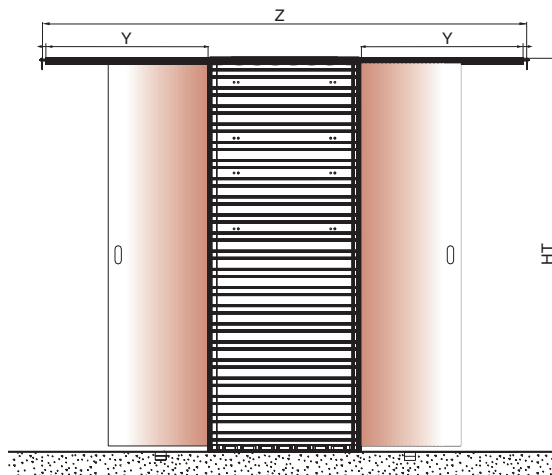

Bilateral cartón yeso

Patentado

...montaje
sin
utilisios ...!!

**Posiblemente
el MEJOR ARMAZÓN PARA
PAREDES EN CARTÓN YESO**

Particularidad:

Protek Bilateral cartón yeso

“el armazón compuesto de un cajón central a doble guía para el deslizamiento independiente de dos puertas a cierre contrapuesto”.

“Bilateral: en una sola puerta el espacio para dos pasajes !”...

Ya preparado para la puesta en obra del cartón yesista.

Medidas Y x H (mm)	Engombro max. (Z)	Alto max (HT)	P = (Y + 55)	Grosor estructura (mm)	Pared acabada (mm)	Hoja de la puerta n° x LP x HP (mm)
600+600 x 2030/2100	1980	2115/2200	655	114/138/164	150/174/200	2 x 615 x 2030/2110
700+700 x 2030/2100	2280	2115/2200	755	114/138/164	150/174/200	2 x 715 x 2030/2110
800+800 x 2030/2100	2580	2115/2200	855	114/138/164	150/174/200	2 x 815 x 2030/2110
900+900 x 2030/2100	2880	2115/2200	955	114/138/164	150/174/200	2 x 915 x 2030/2110
1000+1000 x 2030/2100	3180	2115/2200	1055	114/138/164	150/174/200	2 x 1015 x 2030/2110
1100+1100 x 2030/2100	3480	2115/2200	1155	114/138/164	150/174/200	2 x 1115 x 2030/2110
1200+1200 x 2030/2100	3780	2115/2200	1255	114/138/164	150/174/200	2 x 1215 x 2030/2110

Las medidas son aproximativas.

Notas

Es preferible el empleo de paneles puerta de grosor (SP) max par a 43 mm (comprendidos eventuales cubrecables paracristales).
Para el fijaje de los paneles de cartón yeso sobre el cajón utilizar los tornillos en dotación (o bien tornillos de longitud no superior a 19 mm para paneles en cartón yeso de grosor par a 12.5 mm) agujereando en correspondencia de los refuerzos del cajón.
Carga standard: 120 Kg.
Es posible alojar cualquier panel puerta corredera standard.