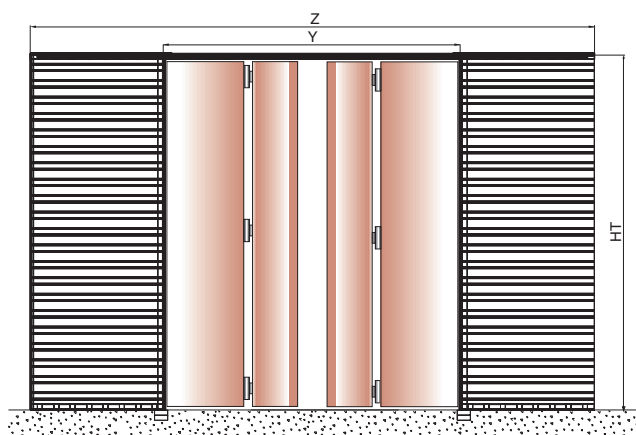

Mezzo Doppio da cartongesso

...montaggio
senza
utensili ...!!

**Probabilmente
il miglior CASSONETTO
PER PARETE IN CARTONGESSO**

Particolarità

Protek Mezzo Doppio da cartongesso

“il control telaio composto da due cassonetti laterali di ingombro ridotto rispetto al tradizionale, per chiusura/apertura combinata libro di due porte frontali a chiusura centrale”.

“Mezzo: Un ampio passaggio in un ingombro ridotto !”...
Già predisposto per la messa in opera dal cartongessista.

Brevettato

Dimensioni Y x H (mm)	Ingombro max. (Z)	Altezza max (HT)	P = (Y + 35)	Struttura da (mm)	Parete finita (mm)	Pannello porta n° LP x HP (mm)
1200 (300x4) x 2000/2100	1950	2100/2200	1235	114/138/164	150/174/200	2 L1 340 x 1990/2090 2 L2 300 x 1987/2087
1400 (350x4) x 2000/2100	2250	2100/2200	1435	114/138/164	150/174/200	2 L1 390 x 1990/2090 2 L2 350 x 1987/2087
1600 (400x4) x 2000/2100	2550	2100/2200	1635	114/138/164	150/174/200	2 L1 440 x 1990/2090 2 L2 400 x 1987/2087
1800 (450x4) x 2000/2100	2850	2100/2200	1835	114/138/164	150/174/200	2 L1 490 x 1990/2090 2 L2 450 x 1987/2087
2000 (500x4) x 2000/2100	3150	2100/2200	2035	114/138/164	150/174/200	2 L1 540 x 1990/2090 2 L2 500 x 1987/2087
2200 (550x4) x 2000/2100	3450	2100/2200	2235	114/138/164	150/174/200	2 L1 590 x 1990/2090 2 L2 550 x 1987/2087
2400 (600x4) x 2000/2100	3750	2100/2200	2435	114/138/164	150/174/200	2 L1 640 x 1990/2090 2 L2 600 x 1987/2087

Portata standard: 120 Kg.

È possibile l'alloggiamento di qualsiasi porta scorrevole standard.

Fuori misura

A richiesta possono essere realizzati controltelai a misura speciale con larghezze da 300 mm a 1500 mm ed altezze a partire da 1000 mm fino a 2700 mm. Le larghezze intermedie variano di 50 mm.