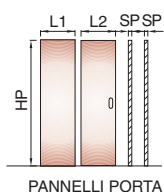

Mezzo Doppio da cartongesso

...montaggio
senza
utensili ...!!

**Probabilmente
il miglior CASSONETTO
PER PARETE IN CARTONGESSO**

Particolarità

Protek Mezzo Doppio da cartongesso

“il control telaio composto da due cassonetti laterali di ingombro ridotto rispetto al tradizionale, per chiusura/apertura combinata libro di due porte frontali a chiusura centrale”.

“Mezzo: Un ampio passaggio in un ingombro ridotto !”...
Già predisposto per la messa in opera dal cartongessista.

Brevettato

Dimensioni Y x H (mm)	Ingombro max. (Z)	Altezza max (HT)	P = (Y + 35)	Struttura da (mm)	Parete finita (mm)	Pannello porta n° LP x HP (mm)
1200 (300x4) x 2000/2100	1950	2100/2200	1235	114/138/164	150/174/200	2 L1 340 x 1990/2090 2 L2 300 x 1987/2087
1400 (350x4) x 2000/2100	2250	2100/2200	1435	114/138/164	150/174/200	2 L1 390 x 1990/2090 2 L2 350 x 1987/2087
1600 (400x4) x 2000/2100	2550	2100/2200	1635	114/138/164	150/174/200	2 L1 440 x 1990/2090 2 L2 400 x 1987/2087
1800 (450x4) x 2000/2100	2850	2100/2200	1835	114/138/164	150/174/200	2 L1 490 x 1990/2090 2 L2 450 x 1987/2087
2000 (500x4) x 2000/2100	3150	2100/2200	2035	114/138/164	150/174/200	2 L1 540 x 1990/2090 2 L2 500 x 1987/2087
2200 (550x4) x 2000/2100	3450	2100/2200	2235	114/138/164	150/174/200	2 L1 590 x 1990/2090 2 L2 550 x 1987/2087
2400 (600x4) x 2000/2100	3750	2100/2200	2435	114/138/164	150/174/200	2 L1 640 x 1990/2090 2 L2 600 x 1987/2087

Portata standard: 120 Kg.

È possibile l'alloggiamento di qualsiasi porta scorrevole standard.

Fuori misura

A richiesta possono essere realizzati controltelai a misura speciale con larghezze da 300 mm a 1500 mm ed altezze a partire da 1000 mm fino a 2700 mm. Le larghezze intermedie variano di 50 mm.