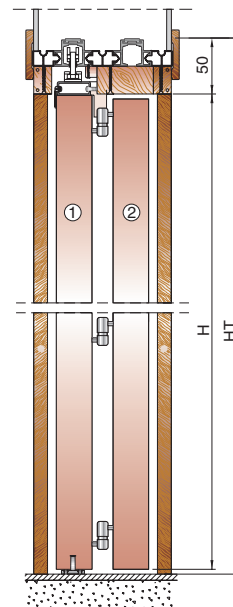

Mezzo Doppio da cartongesso

...montaggio
senza
utensili ...!!

**Probabilmente
il miglior CASSONETTO
PER PARETE IN CARTONGESSO**

Particolarità

Protek Mezzo Doppio da cartongesso

“il control telaio composto da due cassonetti laterali di ingombro ridotto rispetto al tradizionale, per chiusura/apertura combinata libro di due porte frontali a chiusura centrale”.

“Mezzo: Un ampio passaggio in un ingombro ridotto !”...
Già predisposto per la messa in opera dal cartongessista.

Brevettato

Dimensioni Y x H (mm)	Ingombro max. (Z)	Altezza max (HT)	P = (Y + 35)	Struttura da (mm)	Parete finita (mm)	Pannello porta n° LP x HP (mm)
1200 (300x4) x 2000/2100	1950	2100/2200	1235	114/138/164	150/174/200	2 L1 340 x 1990/2090 2 L2 300 x 1987/2087
1400 (350x4) x 2000/2100	2250	2100/2200	1435	114/138/164	150/174/200	2 L1 390 x 1990/2090 2 L2 350 x 1987/2087
1600 (400x4) x 2000/2100	2550	2100/2200	1635	114/138/164	150/174/200	2 L1 440 x 1990/2090 2 L2 400 x 1987/2087
1800 (450x4) x 2000/2100	2850	2100/2200	1835	114/138/164	150/174/200	2 L1 490 x 1990/2090 2 L2 450 x 1987/2087
2000 (500x4) x 2000/2100	3150	2100/2200	2035	114/138/164	150/174/200	2 L1 540 x 1990/2090 2 L2 500 x 1987/2087
2200 (550x4) x 2000/2100	3450	2100/2200	2235	114/138/164	150/174/200	2 L1 590 x 1990/2090 2 L2 550 x 1987/2087
2400 (600x4) x 2000/2100	3750	2100/2200	2435	114/138/164	150/174/200	2 L1 640 x 1990/2090 2 L2 600 x 1987/2087

Le misure sono approssimative.

Note

Per il fissaggio dei pannelli in cartongesso sul cassonetto utilizzare le viti in dotazione (o comunque viti di lunghezza non superiore a 19 mm per pannelli in cartongesso di spessore pari a 12,5 mm) forando in corrispondenza delle doghe di rinforzo del cassonetto.