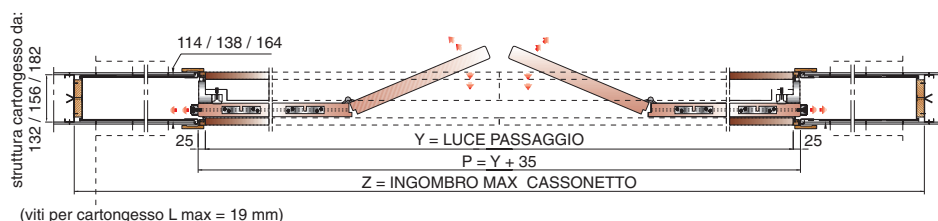

Mezzo Doppio da cartongesso

...montaggio
senza
utensili ...!!

**Probabilmente
il miglior CASSONETTO
PER PARETE IN CARTONGESSO**

Particolarità

Protek Mezzo Doppio da cartongesso

“il control telaio composto da due cassonetti laterali di ingombro ridotto rispetto al tradizionale, per chiusura/apertura combinata libro di due porte frontali a chiusura centrale”.

“Mezzo: Un ampio passaggio in un ingombro ridotto !”...
Già predisposto per la messa in opera dal cartongessista.

Brevettato

Dimensioni Y x H (mm)	Ingombro max. (Z)	Altezza max (HT)	P = (Y + 35)	Struttura da (mm)	Parete finita (mm)	Pannello porta n° LP x HP (mm)
1200 (300x4) x 2000/2100	1950	2100/2200	1235	114/138/164	150/174/200	2 L1 340 x 1990/2090 2 L2 300 x 1987/2087
1400 (350x4) x 2000/2100	2250	2100/2200	1435	114/138/164	150/174/200	2 L1 390 x 1990/2090 2 L2 350 x 1987/2087
1600 (400x4) x 2000/2100	2550	2100/2200	1635	114/138/164	150/174/200	2 L1 440 x 1990/2090 2 L2 400 x 1987/2087
1800 (450x4) x 2000/2100	2850	2100/2200	1835	114/138/164	150/174/200	2 L1 490 x 1990/2090 2 L2 450 x 1987/2087
2000 (500x4) x 2000/2100	3150	2100/2200	2035	114/138/164	150/174/200	2 L1 540 x 1990/2090 2 L2 500 x 1987/2087
2200 (550x4) x 2000/2100	3450	2100/2200	2235	114/138/164	150/174/200	2 L1 590 x 1990/2090 2 L2 550 x 1987/2087
2400 (600x4) x 2000/2100	3750	2100/2200	2435	114/138/164	150/174/200	2 L1 640 x 1990/2090 2 L2 600 x 1987/2087

Le misure sono approssimative.

Note

Per il fissaggio dei pannelli in cartongesso sul cassonetto utilizzare le viti in dotazione (o comunque viti di lunghezza non superiore a 19 mm per pannelli in cartongesso di spessore pari a 12,5 mm) forando in corrispondenza delle doghe di rinforzo del cassonetto.