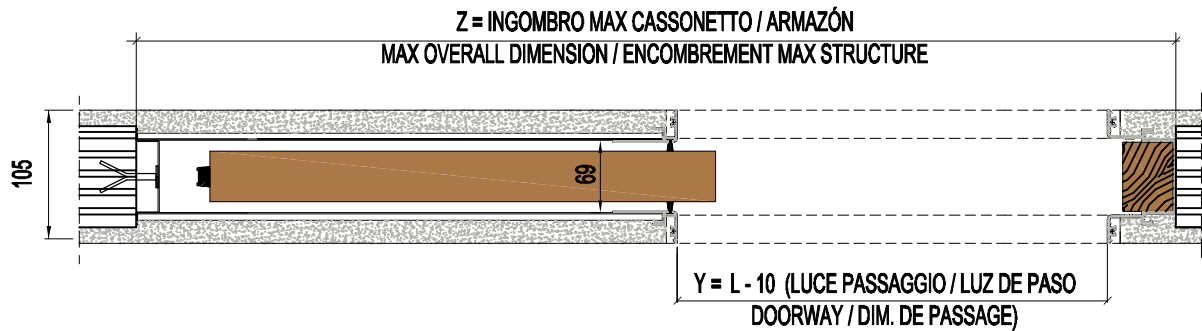

PANNELLO PORTA / PANEL PUERTA
DOOR PANEL / PANNEAU PORTE

*Misure approssimative / Las Medidas son aproximativas.
Measures are approximatives / Les Mesures sont indicatives.

Dimensioni / Medidas / Sized / Mesures (L x H mm)	Ingombro max / Engombro max Max overall / Encombremant (Z)	Altezza / Altura max / Max height / Hauteur max (HT)	Y= (L - 10)	Struttura da / Estrutura de Structure / Structure (mm)	Parete finita / Pared acabada Finished wall / Cloison finie (mm)	Pannello porta / Hoja de la puerta / Doors panels / Panneaux portes (LP x HP mm)
600 x 2000/2030/2100	1320	2080/2100/2180	590	69	105	615 x 2010/2030/2110
700 x 2000/2030/2100	1520	2080/2100/2180	690	69	105	715 x 2010/2030/2110
800 x 2000/2030/2100	1720	2080/2100/2180	790	69	105	815 x 2010/2030/2110
900 x 2000/2030/2100	1920	2080/2100/2180	890	69	105	915 x 2010/2030/2110
1000 x 2000/2030/2100	2120	2080/2100/2180	990	69	105	1015 x 2010/2030/2110
1100 x 2000/2030/2100	2320	2080/2100/2180	1090	69	105	1115 x 2010/2030/2110
1200 x 2000/2030/2100	2520	2080/2100/2180	1190	69	105	1215 x 2010/2030/2110